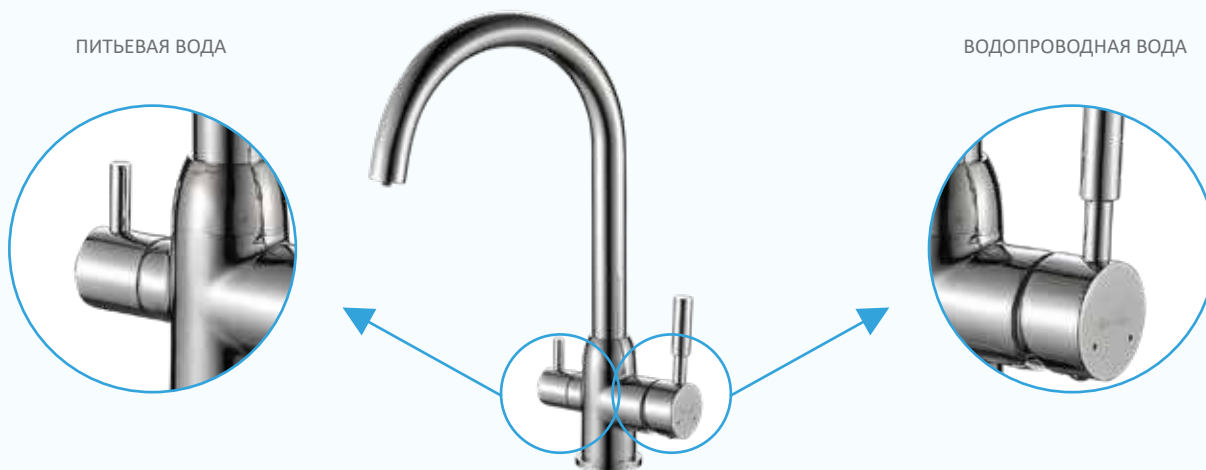

DVS1508-20 (латунь) и DVS1508-20T (нержавеющая сталь): смеситель с отдельными картриджами для питьевой и технической воды. В отличие от других смесителей DEVIDA, смеситель DVS1508-20T и его нижняя гайка изготовлены из нержавеющей стали. Смесители из нержавеющей стали не только экологичны, так как в них полностью отсутствует свинец, но и более неприхотливы — на их матовой поверхности малозаметны царапины, которые могут возникнуть в ходе эксплуатации.

СХЕМА РАБОТЫ

DVS1508-20T

Смеситель для питьевой воды

DVS1509-18W/N: смеситель для питьевой воды с белым или черным гибким изливом. Открытие/закрытие контуров питьевой и технической воды производится отдельными картриджами, расположенными по разные стороны корпуса смесителя. Питьевая вода проходит через латунный поворотный излив, служащий одновременно и держателем для гибкого излива технической воды. При необходимости гибкий излив можно вынуть из держателя и перенаправить струю технической воды в любое направление. Такое решение особенно удобно при наполнении и мытье высоких емкостей.