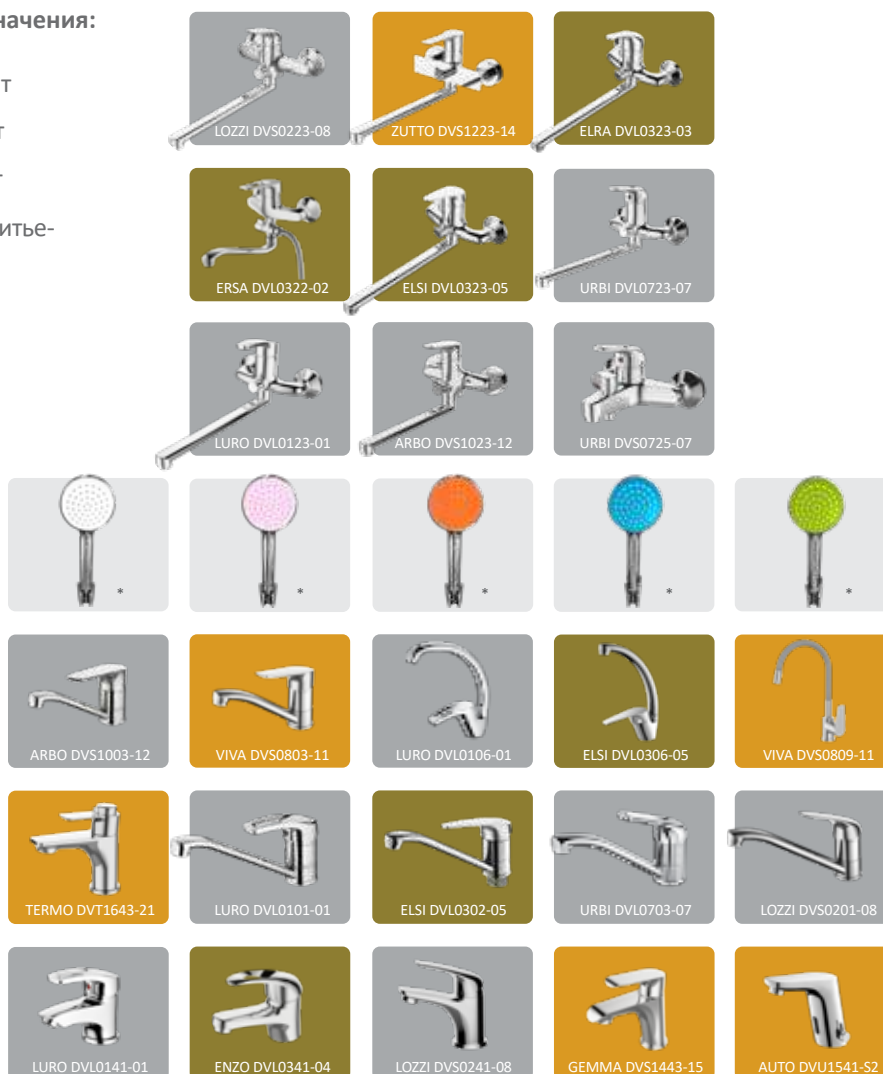

# ПЛАНОГРАММЫ ДЛЯ РАЗМЕЩЕНИЯ СМЕСИТЕЛЕЙ НА ДЕМОНСТРАЦИОННЫХ СТЕНДАХ

Пример планограммы для стандартного стенда — 2250x850x419 мм, на 24 смесителя

стандартный стенд:  
**2280 x 850 x 419 мм**

15+9=24

## Цветовые обозначения:

- Премиум сегмент
- Средний сегмент
- Базовый сегмент
- Смесители для питьевой воды
- Лейки

\* Образцы душевых лейек разных цветов предоставляются по запросу со скидкой до 90% в количестве до 5 шт на стандартный и мини стенд и до 3 шт на малый стенд при приобретении трех комплектов аналогичных лейек в блистере.